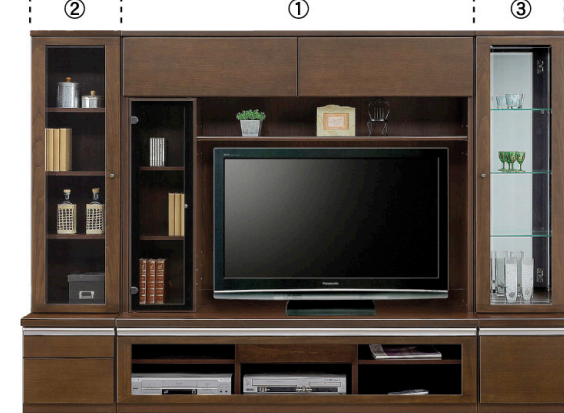

①150TV ~~160,965円~~ **101,100円**
W1496×D440×H1800

②40キャビ ~~71,820円~~ **45,900円**
W390×D440×H1600

③40キュリオ ~~86,625円~~ **55,400円**
W390×D440×H1600